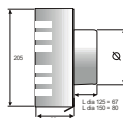

Uitvoering: RVS

Afmeting	Kleur	Code	Prijs,€
∅ 125 mm	zwart	9755-4113	G1
∅ 125 mm	wit	9755-4117	
∅ 125 mm	inox	9755-4119	
∅ 150 mm	zwart	9755-4123	G1
∅ 150 mm	wit	9755-4127	
∅ 150 mm	inox	9755-4129