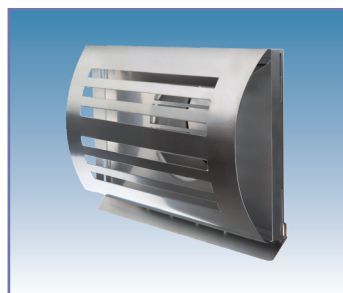

### PANEIR BETA

Met geïsoleerde vlinderklep

Uitvoering: RVS

Afmeting	Kleur	Code	Prijs,€
∅ 125 mm	zwart	9755-4213	G1
∅ 125 mm	wit	9755-4217	
∅ 125 mm	inox	9755-4219	
∅ 150 mm	zwart	9755-4223	G1
∅ 150 mm	wit	9755-4227	
∅ 150 mm	inox	9755-4229	