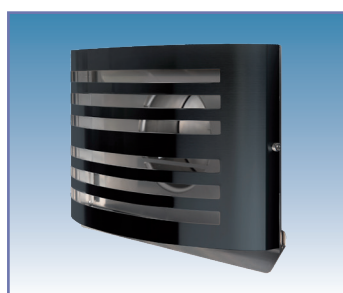

UITBLAASROOSTERS

UITBLAASROOSTERS

PANEIR ALFA

Met geïsoleerde vlinderklep

Uitvoering: RVS

Afmeting	Kleur	Code	Prijs,€
∅ 125 mm	zwart	9755-4113	G1
∅ 125 mm	wit	9755-4117	
∅ 125 mm	inox	9755-4119	
∅ 150 mm	zwart	9755-4123	G1
∅ 150 mm	wit	9755-4127	
∅ 150 mm	inox	9755-4129