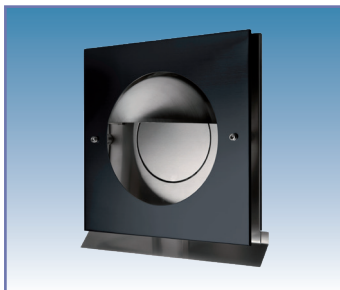

UITBLAASROOSTERS

UITBLAASROOSTERS

PANEIR KAPPA

Met bewegende centrale disk en geïsoleerde vlinderklep

Uitvoering: RVS

Afmeting	Kleur	Code	Prijs,€
∅ 125 mm	zwart	9755-4413	G1
∅ 125 mm	wit	9755-4417	
∅ 125 mm	inox	9755-4419	
∅ 150 mm	zwart	9755-4423	G1
∅ 150 mm	wit	9755-4427	
∅ 150 mm	inox	9755-4429