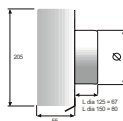

### PANEIR ALFA

Met geïsoleerde vlinderklep

Uitvoering: RVS

Afmeting	Kleur	Code	Prijs,€
∅ 125 mm	zwart	9755-4113	G1
∅ 125 mm	wit	9755-4117	
∅ 125 mm	inox	9755-4119	
∅ 150 mm	zwart	9755-4123	G1
∅ 150 mm	wit	9755-4127	
∅ 150 mm	inox	9755-4129	

### PANEIR BETA

Met geïsoleerde vlinderklep

Uitvoering: RVS

Afmeting	Kleur	Code	Prijs,€
∅ 125 mm	zwart	9755-4213	G1
∅ 125 mm	wit	9755-4217	
∅ 125 mm	inox	9755-4219	
∅ 150 mm	zwart	9755-4223	G1
∅ 150 mm	wit	9755-4227	
∅ 150 mm	inox	9755-4229	