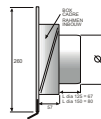

Uitvoering: RVS

Afmeting	Kleur	Code	Prijs,€
∅ 125 mm	zwart	9755-4513	G1
∅ 125 mm	wit	9755-4517	
∅ 125 mm	inox	9755-4519	
∅ 150 mm	zwart	9755-4523	G1
∅ 150 mm	wit	9755-4527	
∅ 150 mm	inox	9755-4529