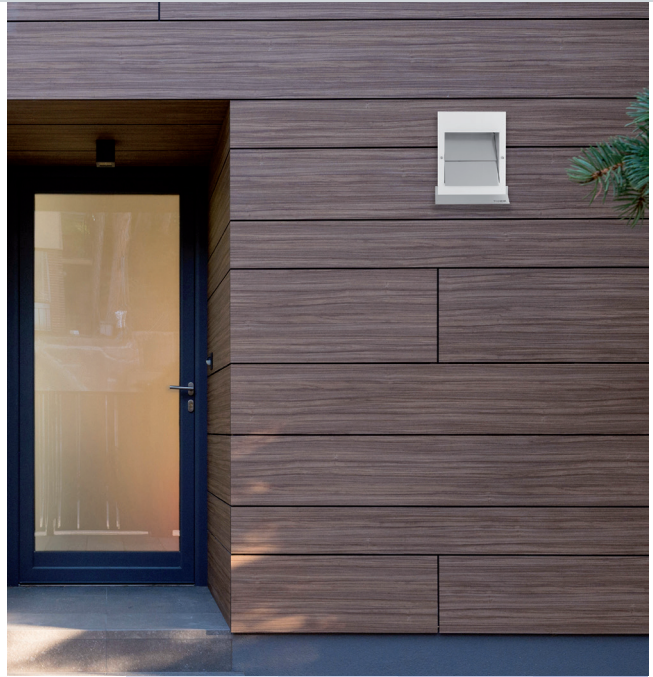

UITBLAASROOSTERS

UITBLAASROOSTERS

PANEIR KAPPA

Met bewegende centrale disk en geïsoleerde vlinderklep

Uitvoering: RVS

Afmeting	Kleur	Code	Prijs,€
∅ 125 mm	zwart	9755-4413	G1
∅ 125 mm	wit	9755-4417	
∅ 125 mm	inox	9755-4419	
∅ 150 mm	zwart	9755-4423	G1
∅ 150 mm	wit	9755-4427	
∅ 150 mm	inox	9755-4429