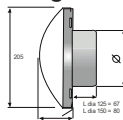

Uitvoering: RVS

Afmeting	Kleur	Code	Prijs,€
∅ 125 mm	zwart	9755-4313	G1
∅ 125 mm	wit	9755-4317	
∅ 125 mm	inox	9755-4319	
∅ 150 mm	zwart	9755-4323	G1
∅ 150 mm	wit	9755-4327	
∅ 150 mm	inox	9755-4329